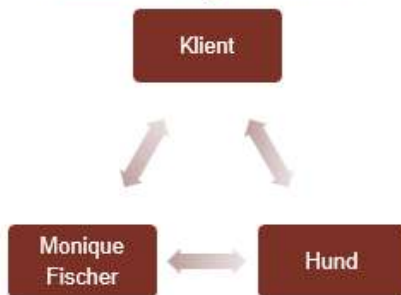

Wir arbeiten im Beziehungsdreieck

...nach der HOTT-Methode