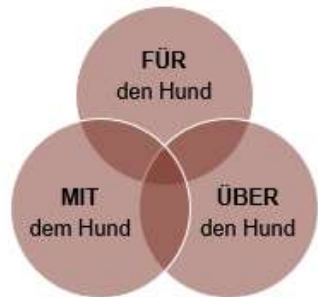

Wir arbeiten im Beziehungsdreieck

...nach der HOTT-Methode

Hunde vermitteln Mitgefühl, Wärme, Geborgenheit und Sicherheit, ohne zu bewerten oder eine Gegenleistung zu fordern. Außerdem wird beim Streicheln eines Hundes das Hormon Oxytocin ausgeschüttet. Das stärkt unter anderem das Vertrauen, reduziert Stress und Angst, dämpft Aggressionen.

Das dürfen Sie von uns erwarten

- 🐾 Erhöhung der Lebensfreude
- 🐾 Entwicklung von sozialer und emotionaler Kompetenz
- 🐾 Steigerung des Selbstwertgefühls und der Kommunikationsfähigkeit
- 🐾 Erleben von Wertschätzung und Akzeptanz
- 🐾 Funktion als Seelentröster
- 🐾 Vom "Versorgten" zum "Versorger" werden
- 🐾 Einfühlungsvermögen erhöhen
- 🐾 Förderung der Motorik und Sprache
- 🐾 Verbesserung der Konzentrationsfähigkeit / Aufmerksamkeit
- 🐾 Lindern von Einsamkeit und Schmerzen

Mögliche Inhalte unserer Arbeit

- 🐾 Aneignung Sachwissen Hund
- 🐾 Abwechslungsreiche Alltagsgestaltung und Förderung
- 🐾 Soziale Gruppenarbeit
- 🐾 Biographiearbeit
- 🐾 Wahrnehmungsförderung
- 🐾 Lesehund
- 🐾 Besuchshundedienst
- 🐾 Projekte abgestimmt auf die Inhalte Ihrer Einrichtung (Themen wie Bewegung, Sinne, Sprache...)

Wir arbeiten mobil und besuchen Sie zu Hause oder in Einrichtungen. Darüber hinaus besteht die Möglichkeit Einheiten in meinem Wohnmobil durchzuführen.

„Hunde sind Wahrheits-suchende. Sie versuchen, dem unsichtbaren, authentischen Kern eines anderen Lebewesens auf den Grund zu gehen.“

Jeffrey M. Masson

„Gib dem Menschen einen Hund und seine Seele wird gesund.“

H. von Bingen